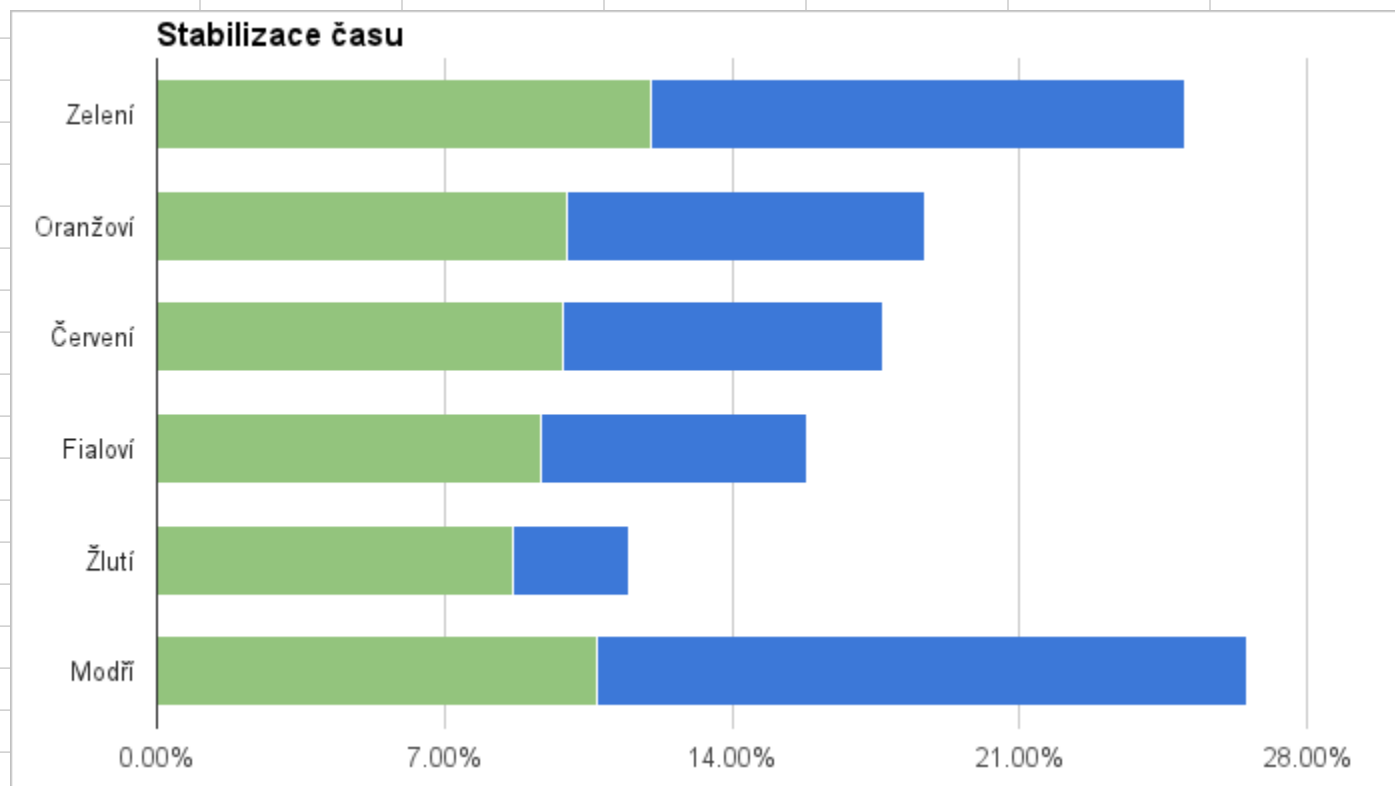

## Hodnocení: Ach, ta Vídeň!

	Kultura	Celkem	Zlé časy	Ach ta Vídeň	Celkem
Zelení	236	25.68%	12.04%	13.00%	25.04%
Oranžoví	126	13.71%	9.96%	8.73%	18.69%
Červení	107	11.64%	9.88%	7.78%	17.66%
Fialoví	83	9.03%	9.35%	6.46%	15.81%
Žlutí	30	3.26%	8.69%	2.80%	11.49%
Modří	337	36.67%	10.69%	15.84%	26.53%

Poznámka: stabilizace časové linie značí, nakolik se váš tým již přiblížil své předchozí realitě (bez paradoxů a změn v historii).