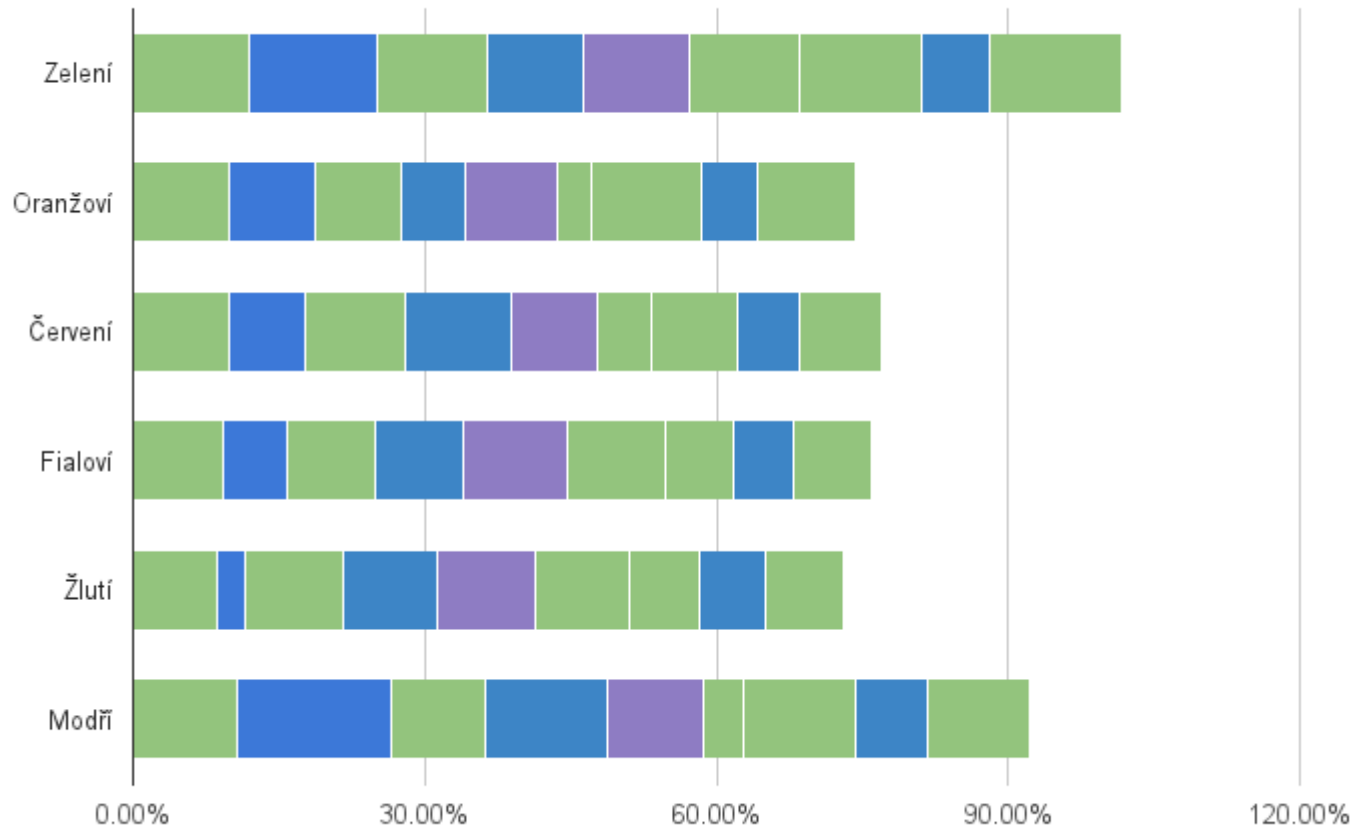

Zásobování

	Munice	Zásobování	Stabilizace času
Zelení	1782	13.50%	101.69%
Oranžoví	1110	10.11%	74.29%
Červení	865	8.55%	77.02%
Fialoví	771	7.89%	75.88%
Žlutí	786	8.00%	73.09%
Modří	1182	10.53%	92.28%

Stabilizace času

Poznámka: stabilizace času přes 100% značí, že váš tým si buduje lepší, zářnější budoucnost.				