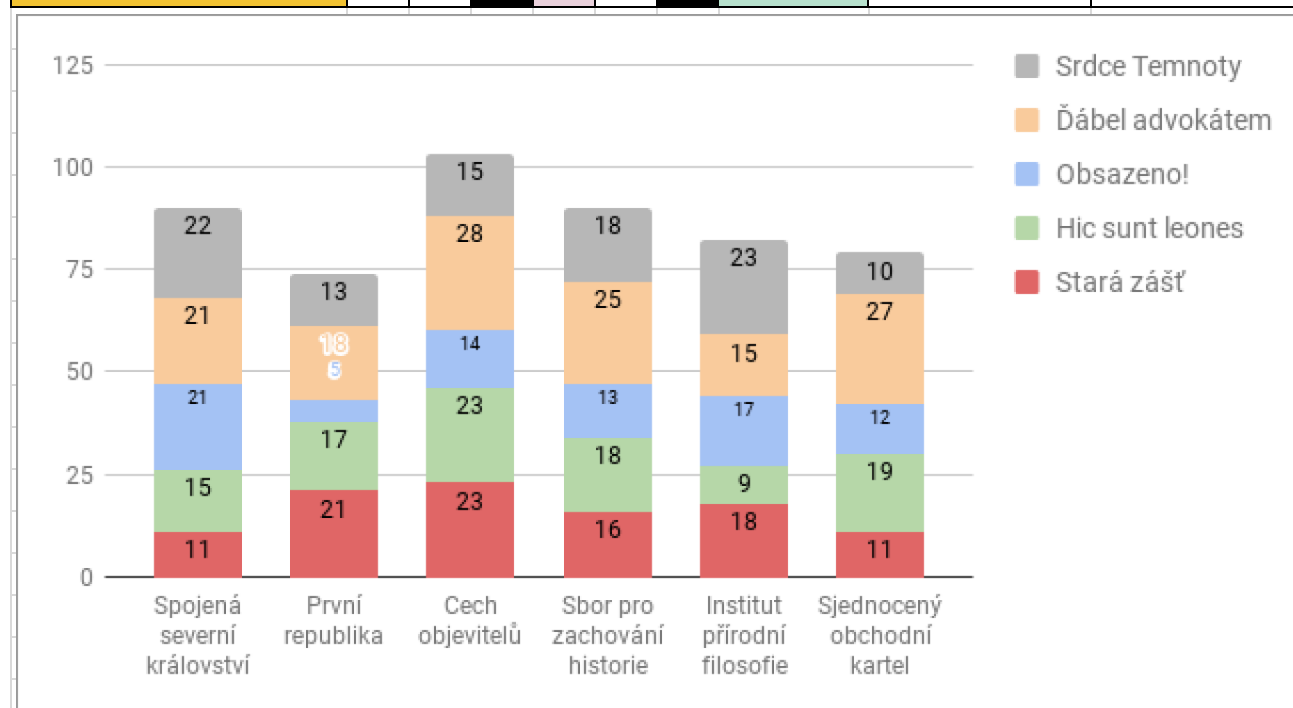

Srdce temnoty

							Karma	Srdce Temnoty	Celkem
Spojená severní království		2	1.5	0	2	190	☹	22	90
První republika	0		3	0	1	1	☺	13	74
Cech objevitelů	1.5	1		2	46		☹	15	103
Sbor pro zachování historie	4	1	0			211	☹	18	90
Institut přírodní filosofie	1	2	254			4	☹	23	82
Sjednocený obchodní kartel	153	1		69	0		☺	10	79

Poznámka: pro teamy, které spolu hrály vícekrát, jsou body přepočteny do jedné hodnoty se zachováním poměru výher/proher